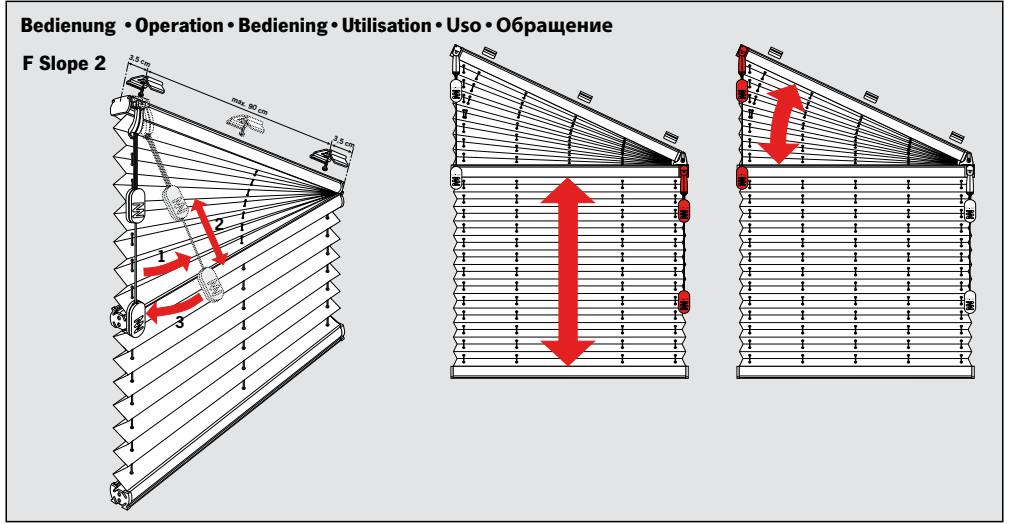

Cosiflor F Slope 1, F Slope 2

freihängend mit Schnurschloss
freehanging with cord lock
vrijhangend, met koordrem
à suspension libre avec arrêt de cordon
sospensione con bloccaggio corda
Свободновисящие с тормозом шнура

Wichtig! Bitte mit der Pflegeanleitung aufbewahren!
Important! Please keep together with care instructions!
Belangrijk! A.u.b. bij de gebruiksaanwijzing bewaren!
Important! Conserver ensemble avec les conseils d'entretien!
Importante! Conservare con le istruzioni per la manutenzione!
Важное указание! Просьба хранить вместе с руководством по уходу!

Zu Ihrer Sicherheit: Bitte Sicherheitshinweis beachten!
For your own safety: Please follow the safety instructions!
Neem dit veiligheidsvoorschrift a.u.b. in acht: Voor uw veiligheid!
Veuillez respecter la consigne de sécurité: Pour votre sécurité!
Rispettare le avvertenze sulla sicurezza: Per la vostra sicurezza!
просьба учесть информацию по безопасности:
Для Вашей безопасности!