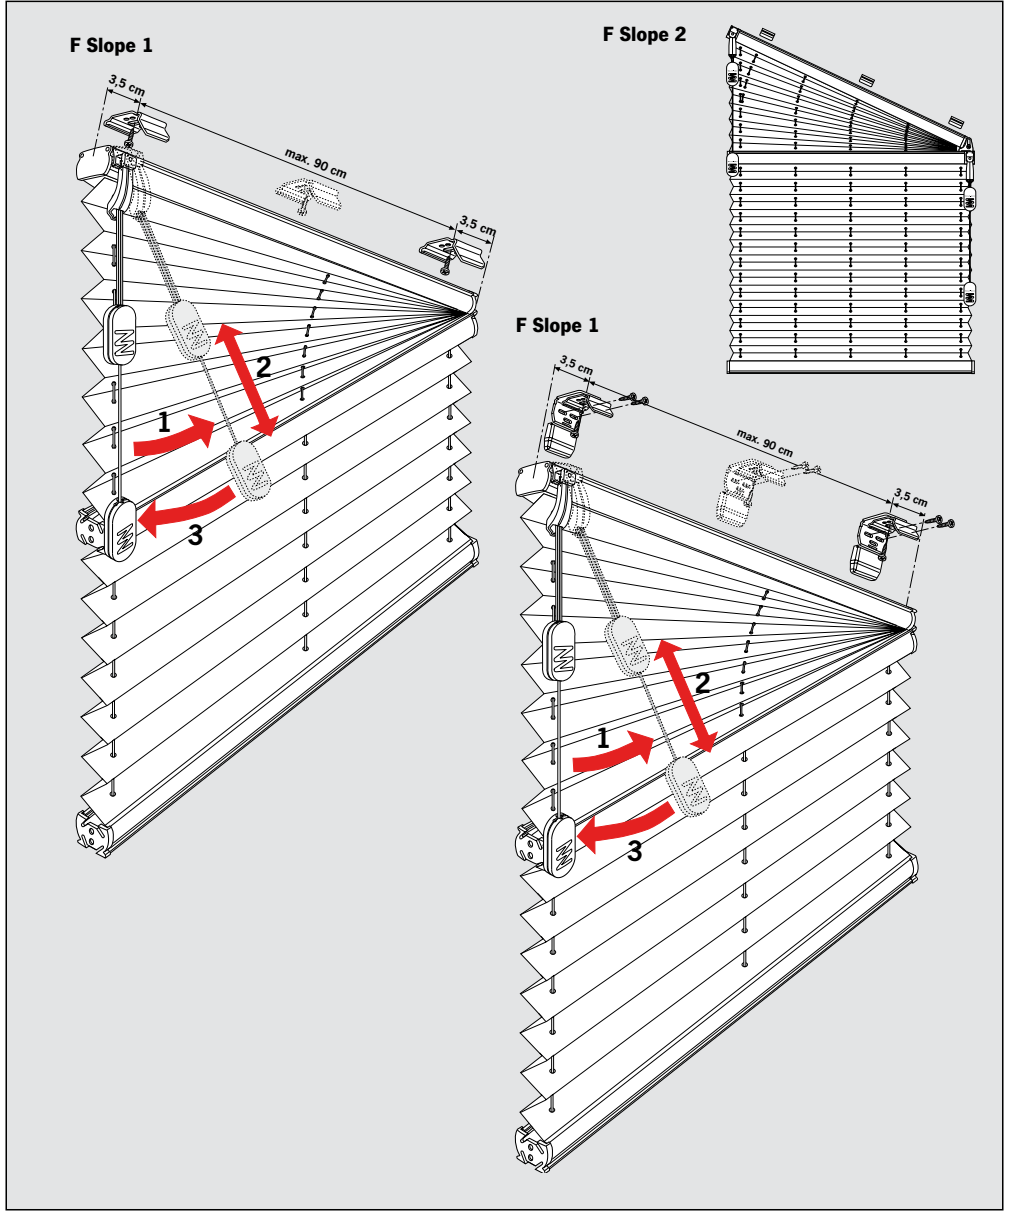

Cosiflor F Slope 1, F Slope 2

freihängend mit Schnurschloss
freehanging with cord lock
vrijhangend, met koordrem
à suspension libre avec arrêt de cordon
sospensione con bloccaggio corda
Свободновисящие с тормозом шнура

Wichtig! Bitte mit der Pflegeanleitung aufbewahren!
Important! Please keep together with care instructions!
Belangrijk! A.u.b. bij de gebruiksaanwijzing bewaren!
Important! Conserver ensemble avec les conseils d'entretien!
Importante! Conservare con le istruzioni per la manutenzione!
Важное указание! Просьба хранить вместе с руководством по уходу!

Zu Ihrer Sicherheit: Bitte Sicherheitshinweis beachten!
For your own safety: Please follow the safety instructions!
Neem dit veiligheidsvoorschrift a.u.b. in acht: Voor uw veiligheid!
Veuillez respecter la consigne de sécurité: Pour votre sécurité!
Rispettare le avvertenze sulla sicurezza: Per la vostra sicurezza!
просьба учесть информацию по безопасности:
Для Вашей безопасности!